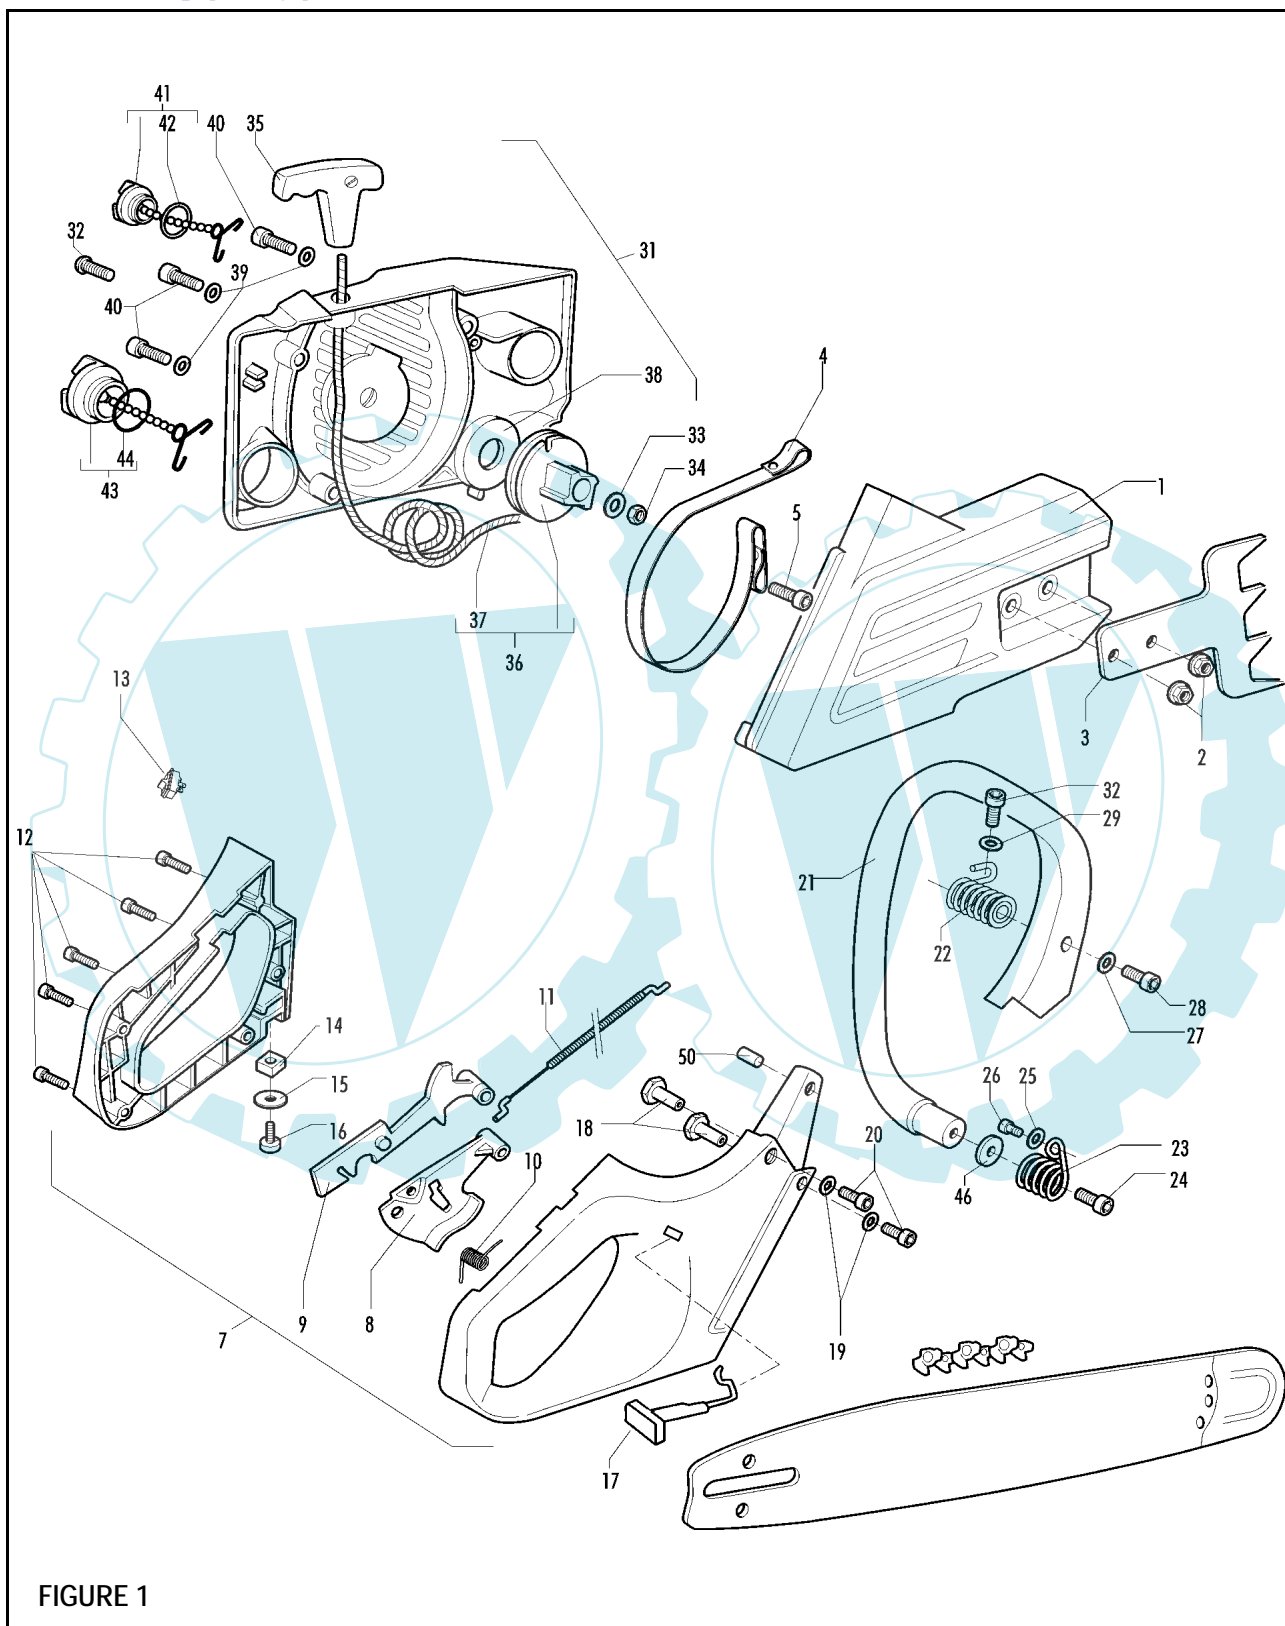

FIGURE 1

The Electrolux Group. The world's No.1 choice.

Item	P/N McC	P/N ELX	Qty	DESCRIPTION

Item	P/N McC	P/N ELX	Qty	DESCRIPTION

FIGURE 1

C 1	248438	538248438	1	kit clutch cover
A 2	227762	538227762	2	nut M8
C 3	241992	538241992	1	spiked bumper
B 4	235073	538235073	1	band brake
5	235812	538235812	1	special brake screw
C 7	243027	538243027	1	rear handle assy
C 8	• 240301	538240301	1	throttle trigger
C 9	• 240302	538240302	1	safety trigger
10	• 240303	538240303	1	throttle trigger spring
C 11	• 240367	538240367	1	throttle cable assy
12	• 240862	538240862	5	screw 4x18
C 13	• 242439	538242439	1	switch
14	229524	538229524	1	nut M5
15	227259	538227259	1	washer
16	240845	538240845	1	screw
C 17	243025	538243025	1	choke knob assy
18	240315	538240315	2	nut
19	235248	538235248	2	washer M5
20	235802	538235802	2	screw M5x14
21	240281	538240281	1	front handle
B 22	241231	538241231	1	spring (40cc)
B 22	240289	538240289	1	spring (46cc)
B 23	240285	538240285	1	spring
24	240354	538240354	1	screw 6x30
25	235248	538235248	1	washer M5
26	235802	538235802	1	screw M5x14
27	235248	538235248	1	washer M5
28	235803	538235803	1	screw M5x25
29	227259	538227259	1	washer
30	235802	538235802	1	screw M5x14
C 31	241854	538241854	1	starter assy
32	• 240316	538240316	1	screw M5x35
33	• 240921	538240921	1	washer
34	• 229208	538229208	1	nut M5
35	• 240884	538240884	1	starter handle
B 36	• 235372	538235372	1	pulley and rope
A 37	•• 235042	538235042	1	rope
B 38	• 235040	538235040	1	spring
39	235248	538235248	3	washer M5
40	236997	538236997	3	M5x30 screw
B 41	240866	538240866	1	oil cap assy
C 42	• 235511	538235511	1	O-ring (oil cap)
B 43	240865	538240865	1	fuel cap assy
C 44	• 235510	538235510	1	O-ring (fuel cap)
46	236934	538236934	1	washer
50	240323	538240323	1	spacer

A=ALTA ROTAZIONE
B=MEDIA ROTAZIONE
C=ALTA ROTAZIONE
NUOVI CODICI

A=HIGH MOVING
B=MEDIUM MOVING
C=SLOW MOVING
NEW P. NUMBERS

A=HAUTE DEMANDE
B=MOYENNE DEMANDE
C=BASSE DEMANDE
NOUVELLES REFERENCES

A=GROBE NACHFRAGE
B=MITTELMAESSIGE
C=WENIGE NACHFRAGE
NEU CODEX

The Electrolux Group. The world's No.1 choice.

Ihr Ersatzteilspezialist im Internet